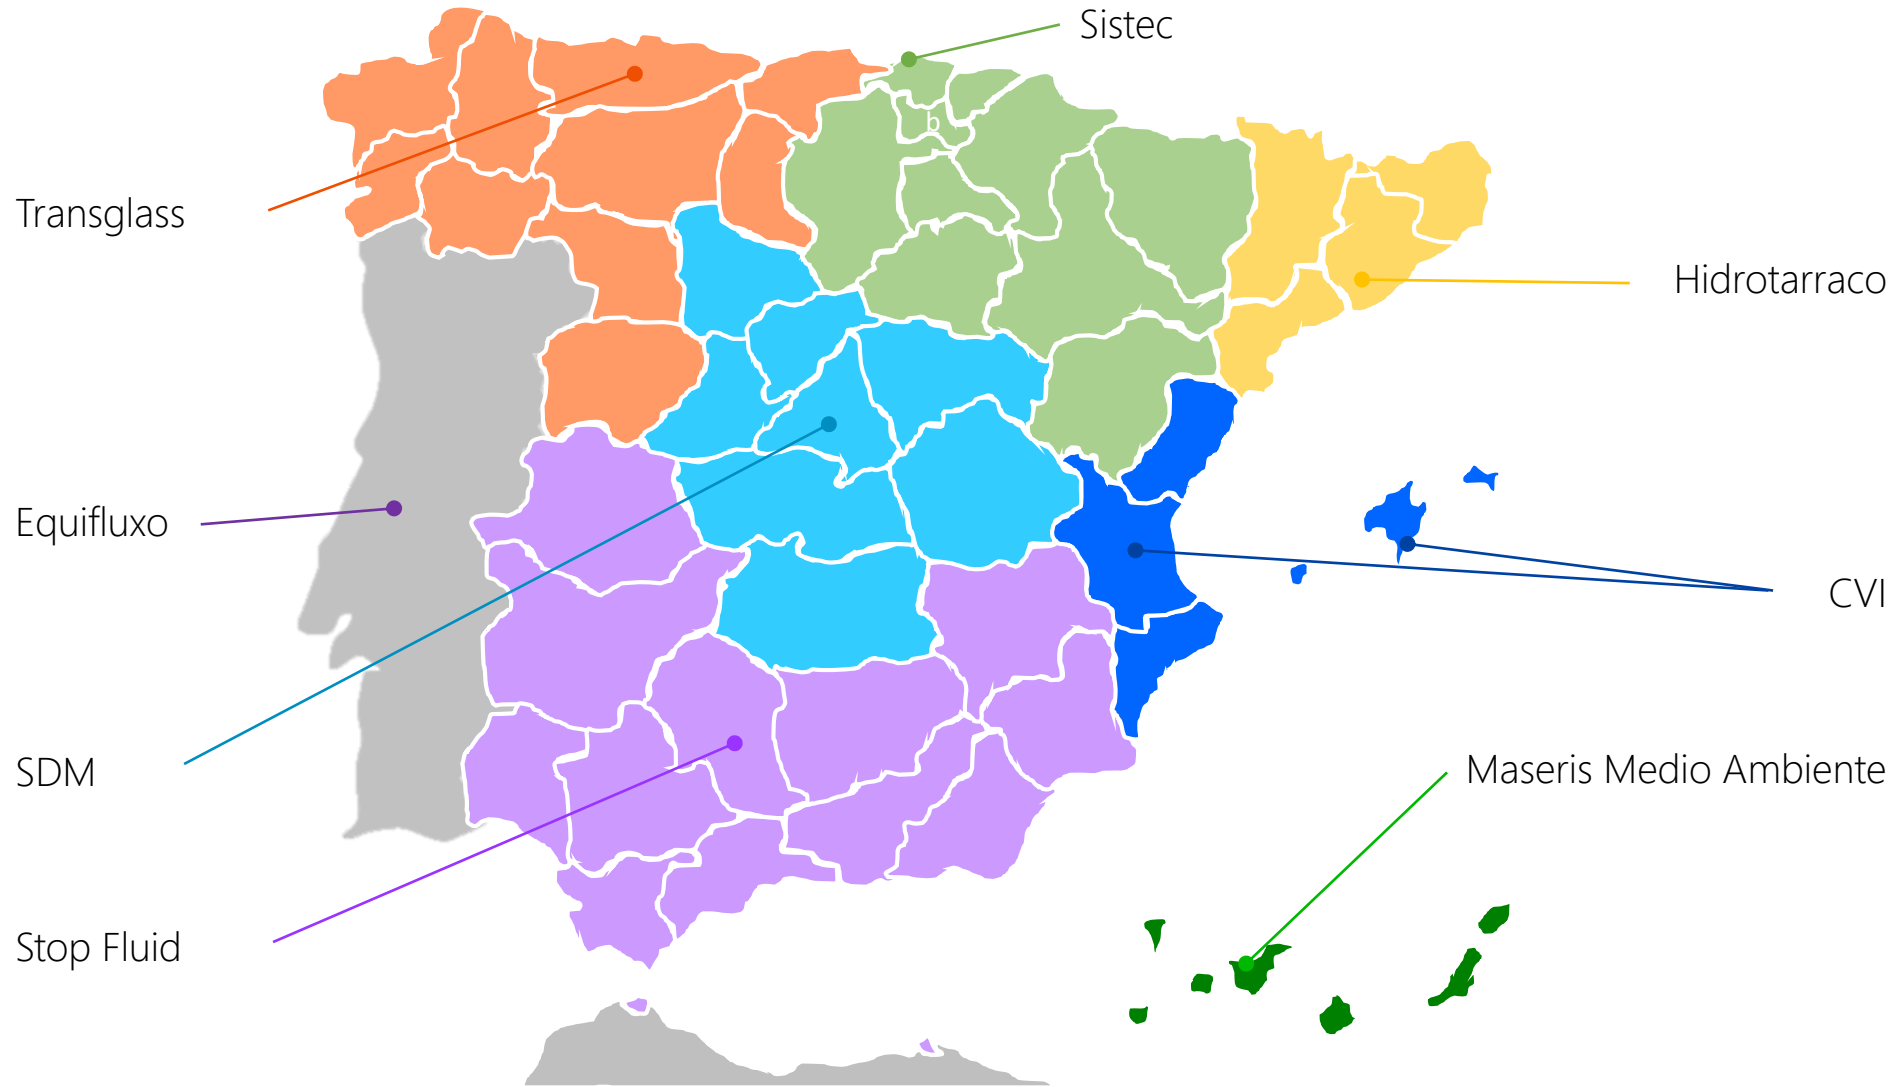

Zonas de distribución

Zonas de distribución

Sistec

Bizkaia
Gipuzkoa
Araba
Navarra
Burgos
Soria
Zaragoza
Huesca
Teruel
La rioja

SDM

Madrid
Cuenca
Guadalajara
Toledo
Ciudad real
Ávila
Segovia
Valladolid

Transglass

Asturias
Cantabria
Lugo
A Coruña
Ourense
Pontevedra
Zamora
Salamanca
Palencia
León

Stopfluid

Murcia
Albacete
Almería
Granada
Jaén
Córdoba
Málaga
Cádiz
Sevilla
Huelva
Cáceres
Badajoz

Equifluxe

Portugal

Hidrotarraco

Barcelona
Tarragona
Lleida
Girona

CVI

Castellón
Valencia
Alicante
Islas Baleares

Maseris MA

Las Palmas
Santa Cruz de Tenerife